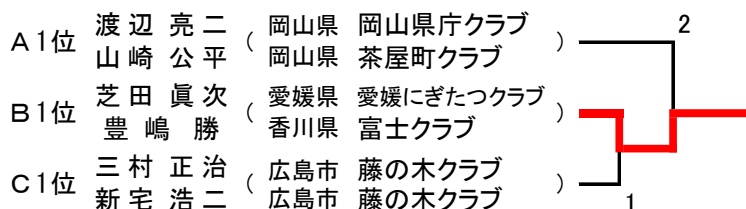

[男子65歳 予選リーグ]

A ブロック				1	2	3	4	勝率	得失差	順位
1	渡辺 亮二 山崎 公平	岡山県 岡山県	岡山県庁クラブ 茶屋町クラブ	***	④	④	④	3/3		1
2	太田 繁 田村 弘明	広島市 広島市	楽くらぶ 藤の木クラブ	1	***	3	3	0/3		4
3	織田 宏 中平 光行	広島市 広島市	広島クラブ 広友会	1	④	***	④	2/3		2
4	宗重 和美 辻 誠二	三原市 竹原市	三原リボン会 竹原市連盟	0	④	1	***	1/3		3

B ブロック				5	6	7	8	勝率	得失差	順位
5	芝田 眞次 豊嶋 勝	愛媛県 香川県	愛媛にぎたつクラブ 富士クラブ	***	④	④	④	3/3		1
6	陰山 吉春 船石 隆己	広島市 広島市	藤の木クラブ 藤の木クラブ	1	***	2	0	0/3		4
7	関口 寿 矢野 恭伸	福山市 福山市	福山S T C 福山市職労	3	④	***	2	1/3		3
8	大前 秀樹 宮原 俊文	広島市 広島市	楽くらぶ 日本製鋼所広島	0	④	④	***	2/3		2

C ブロック				9	10	11	勝率	得失差	順位
9	三村 正治 新宅 浩二	広島市 広島市	藤の木クラブ 藤の木クラブ	***	④	④	2/2		1
10	浅沼 常宏 下瀬 浩	岡山県 広島市	高梁協会 藤の木クラブ	3	***	④	1/2		2
11	男座 潔 井下 健	広島市 広島市	楽くらぶ 楽くらぶ	2	3	***	0/2		3

[男子65歳 決勝トーナメント]