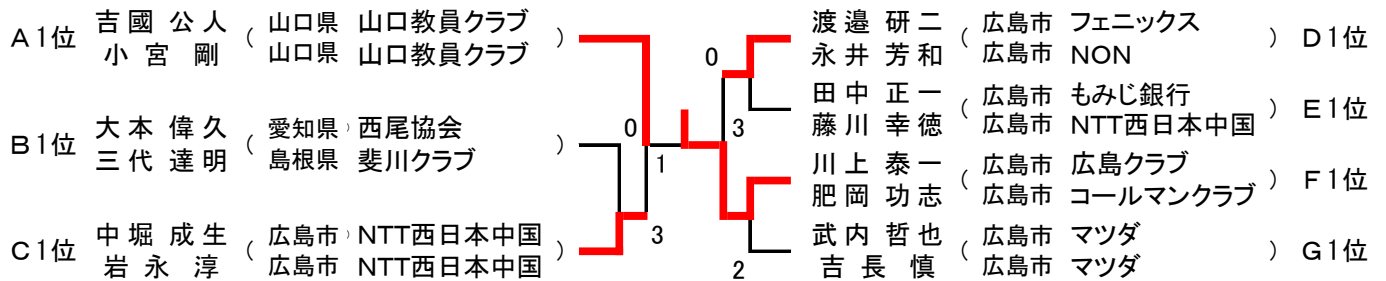

F ブロック				17	18	19	20	勝率	得失差	順位
17	石本 修一 中川 修司	呉市 広島市	呉 S T C 日本製鋼所広島	***	④	④	1	2/3		2
18	宮田 憲讓 松田 憲讓	広島市 広島市	ごう た ま ごう た ま	1	***	④	2	1/3		3
19	加藤 孝優 山本 優	大阪府 鳥取県	南大阪クラブ 日野クラブ	R	R	***	R	0/3		4
20	川上 泰一 肥岡 功志	広島市 広島市	広島クラブ コールマンクラブ	④	④	④	***	3/3		1

G ブロック				21	22	23	勝率	得失差	順位
21	武内 哲也 吉長 慎	広島市 広島市	マ ツ ダ マ ツ ダ	***	④	④	2/2		1
22	山本 昌宏 柴崎 旭仁	山口県 広島市	光 ク ラ ブ 五日市クラブ	2	***	④	1/2		2
23	松川 臣 丸田 浩司	愛知県 広島市	刈谷クラブ 広島中央クラブ	0	2	***	0/2		3

[男子45歳 決勝トーナメント]