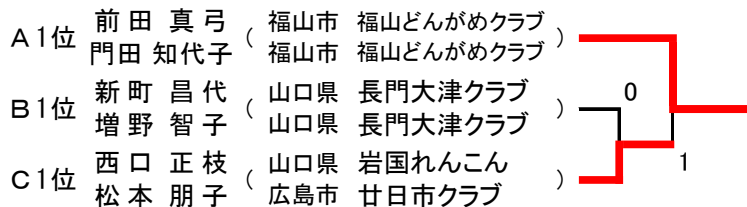

[女子60歳 予選リーグ]

A ブロック				1	2	3	4	勝率	得失差	順位
1	種村 浩子 登栄子	広島市 兵庫県	グーチョキパー 東神戸クラブ	***	④	0	④	2/3		2
2	六百田 由香 松本 啓子	広島市 広島市	広島土曜クラブ 広島土曜クラブ	2	***	3	④	1/3		3
3	前田 真弓 門田 知代子	福山市 福山市	福山どんがめクラブ 福山どんがめクラブ	④	④	***	④	3/3		1
4	沖中 セツヨ 佐伯 睦味	山口県 広島市	岩国れんこん 己斐上クラブ	0	3	2	***	0/3		4

B ブロック				5	6	7	勝率	得失差	順位
5	新町 昌代 増野 智子	山口県 山口県	長門大津クラブ 長門大津クラブ	***	④	④	2/2		1
6	大多和 恵理 長延 さとみ	広島市 広島市	広島クラブ 広島クラブ	0	***	1	0/2		3
7	山本 仲美 木下 美咲	広島市 広島市	広島土曜クラブ 海田クラブ	2	④	***	1/2		2

C ブロック				8	9	10	勝率	得失差	順位
8	西川 はるみ 村木 真由美	広島市 広島市	びしゃもん がんばろう会	***	④	3 3	0/2		2
9	窪田 由美 平尾 文恵	広島市 広島市	スイートクラブ スイートクラブ	R	***	R	-		3
10	西口 正枝 松本 朋子	山口県 広島市	岩国れんこん 廿日市クラブ	④ ④	④	***	2/2		1

[女子60歳 決勝トーナメント]